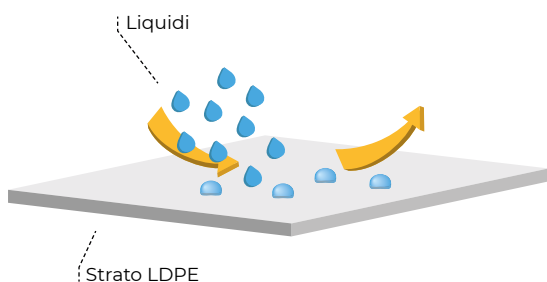

REFLEXX APRON 20

Grebiule in LDPE

Grebiule monouso in polietilene LDPE.

Lacci in vita e foro per il passaggio della testa.

Caratteristiche

Materiale	LDPE
Spessore	20 μ
Colore	Bianco o azzurro
Misure	70 x 120 cm